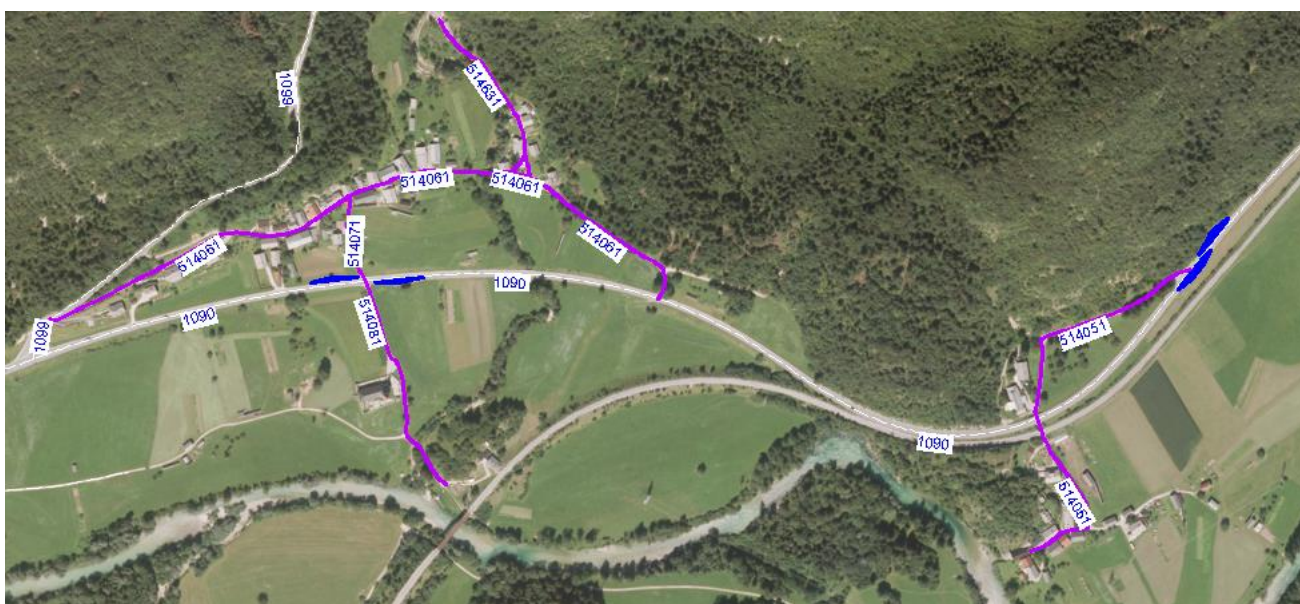

Območje: Ribčev laz

Izvajalec: Žmitek Boštjan

Območje: Ukanc in ČŠOD

Izvajalec: Stare Matjaž

Območje: Ravne

Izvajalec: Režijski obrat

Območje: Bitnje, Lepence

Izvajalec: Odar Andrej

Območje: Log – cesta zaprta za promet z motornimi vozili !

Izvajalec: Odar Andrej

Območje: Nomenj

Izvajalec: Odar Andrej

Območje: Češnjica

Izvajalec: Arh Janez

Območje: cesta na Zevt, Krniški Lom

Izvajalec: Štefan Mlakar