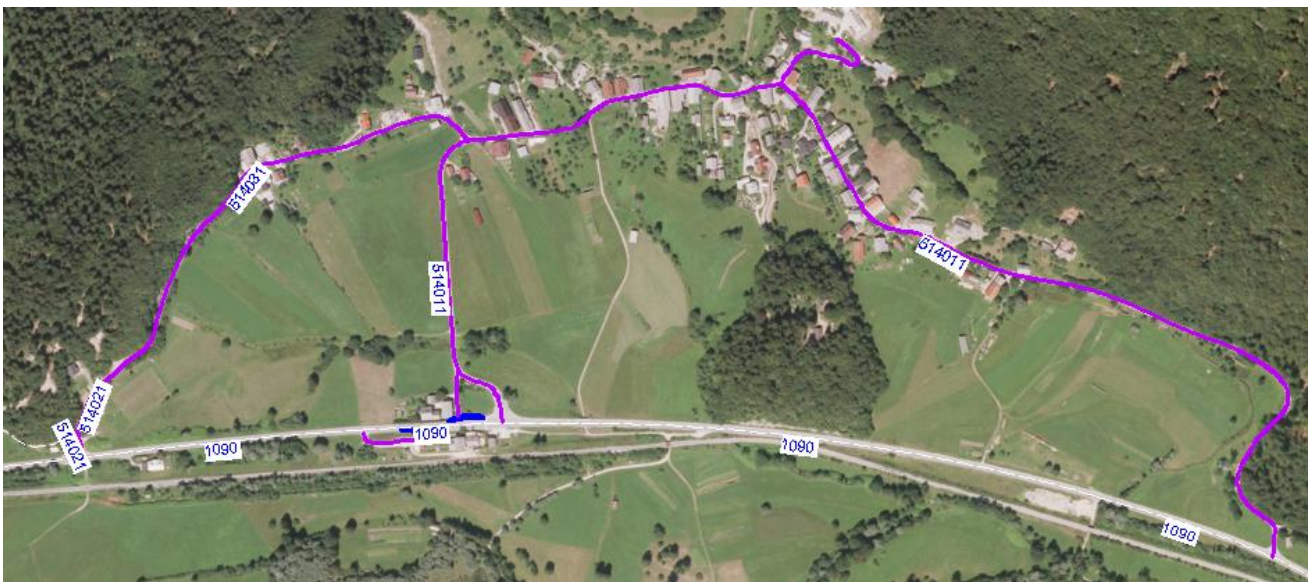

Območje: Ribčev laz

Izvajalec: Žmitek Boštjan

Območje: Ukanc in ČŠOD

Izvajalec: Stare Matjaž

Območje: Ravne

Izvajalec: Režijski obrat

Območje: Bitnje, Lepence

Izvajalec: Odar Andrej

Območje: Log – cesta zaprta za promet z motornimi vozili !

Izvajalec: Odar Andrej

Območje: Nomenj

Izvajalec: Odar Andrej

Območje: Češnjica

Izvajalec: Arh Janez

Območje: cesta na Zevt, Krniški Lom

Izvajalec: Štefan Mlakar