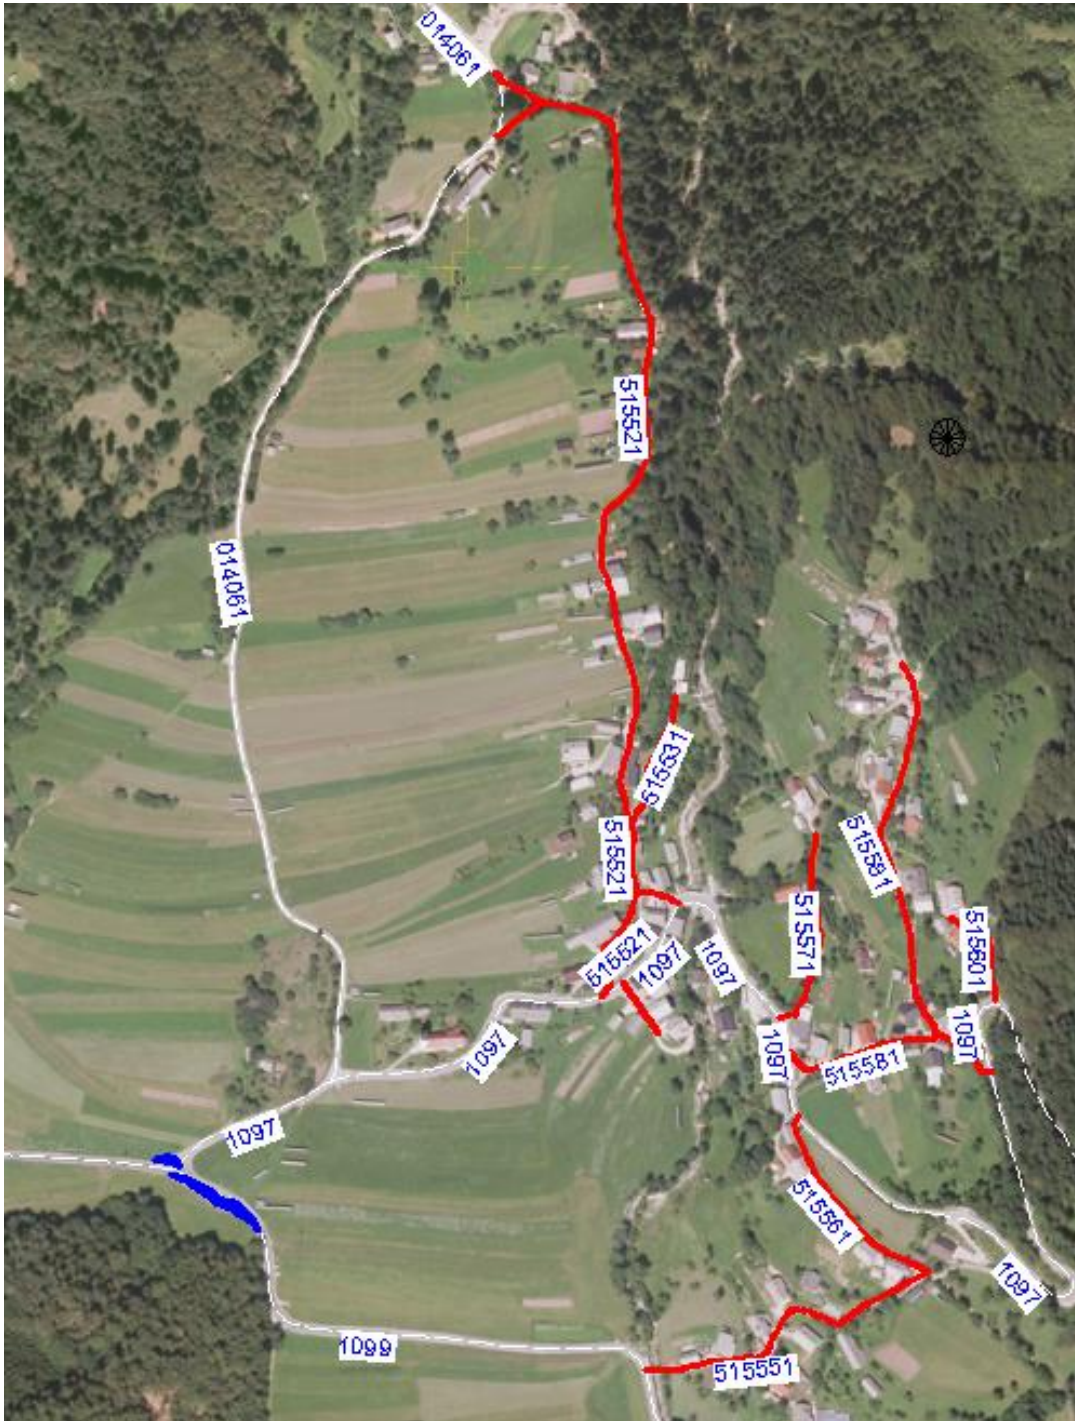

Območje: Ribčev laz

Izvajalec: Žmitek Boštjan

Območje: Ukanc in ČŠOD

Izvajalec: Stare Matjaž

Območje: Ravne

Izvajalec: Režijski obrat

Območje: Bitnje, Lepence

Izvajalec: Odar Andrej

Območje: Log – cesta zaprta za promet z motornimi vozili !

Izvajalec: Odar Andrej

Območje: Nomenj

Izvajalec: Odar Andrej

Območje: Češnjica

Izvajalec: Arh Janez

Območje: cesta na Zevt, Krniški Lom

Izvajalec: Štefan Mlakar