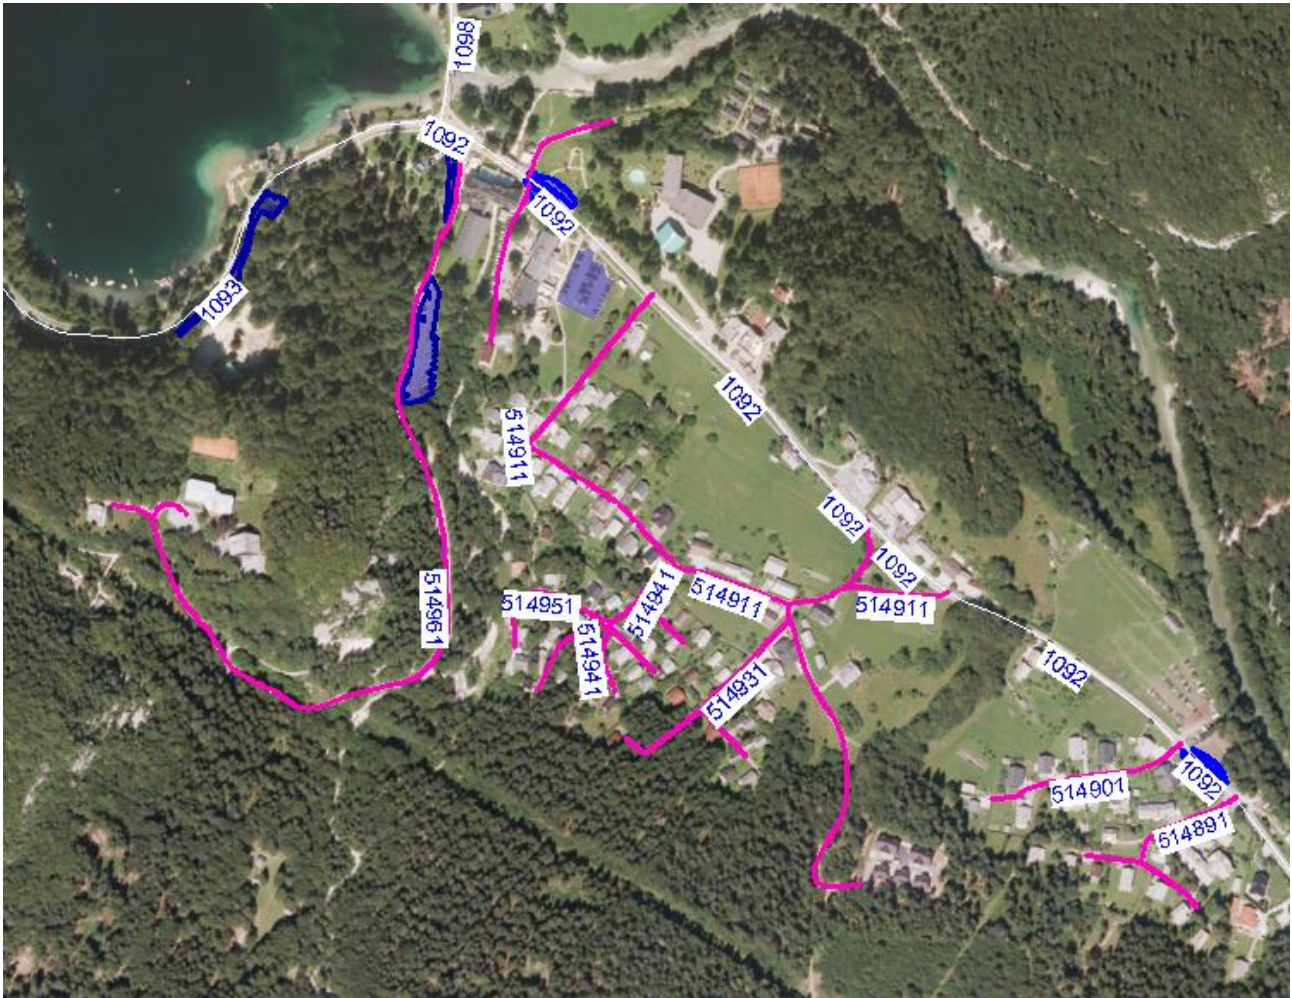

Območje: Ribčev laz

Izvajalec: Žmitek Boštjan

Območje: Ukanc in ČŠOD

Izvajalec: Stare Matjaž

Območje: Ravne

Izvajalec: Režijski obrat

Območje: Bitnje, Lepence

Izvajalec: Odar Andrej

Območje: Log – cesta zaprta za promet z motornimi vozili !

Izvajalec: Odar Andrej

Območje: Nomenj

Izvajalec: Odar Andrej

Območje: Češnjica

Izvajalec: Arh Janez

Območje: cesta na Zevt, Krniški Lom

Izvajalec: Štefan Mlakar